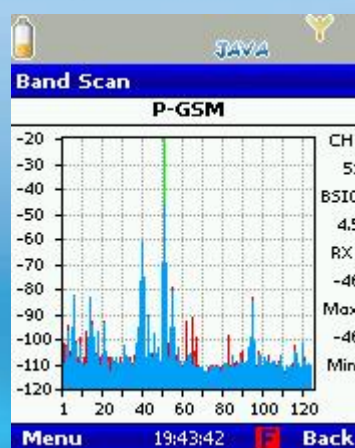

# Программа мониторинга сетей GSM/GPRS/EDGE

## Xpert

- ✓ Измерение параметров
- ✓ Качество обслуживания
- ✓ Тестирование передатчиков
- ✓ Мониторинг спектра
- ✓ Бенчмаркинг

Date	Time	Cell Id	BCCH	Pa
16.09.07	20:19:11	4032	14	Sa
16.09.07	20:19:06	0	14	Sa
16.09.07	20:18:57	41505	777	Nc
16.09.07	20:18:54	4032	777	Nc
16.09.07	20:18:54	4032	14	BS
16.09.07	20:18:44	41505	14	Nc
16.09.07	20:18:43	41505	777	BS
16.09.07	20:18:39	4032	777	Nc
16.09.07	20:18:39	4032	14	BS