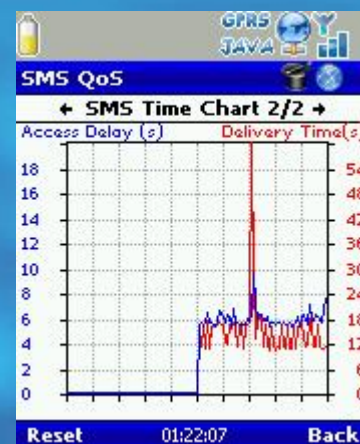

Date	Time	Cell Id	BCCH	Pa
16.09.07	20:19:11	4032	14	Sa
16.09.07	20:19:06	0	14	Sa
16.09.07	20:18:57	41505	777	Nc
16.09.07	20:18:54	4032	777	Nc
16.09.07	20:18:54	4032	14	BS
16.09.07	20:18:44	41505	14	Nc
16.09.07	20:18:43	41505	777	BS
16.09.07	20:18:39	4032	777	Nc
16.09.07	20:18:39	4032	14	BS

Failed/Total	0/63	0.0%
In/Out	63/63	100.0%
Corrupted	0	0.0%
Access delay (s)		
Minimum	Average	Maximum
5.31	5.91	9.64
Delivery time (s)		
10.54	15.5	90.45